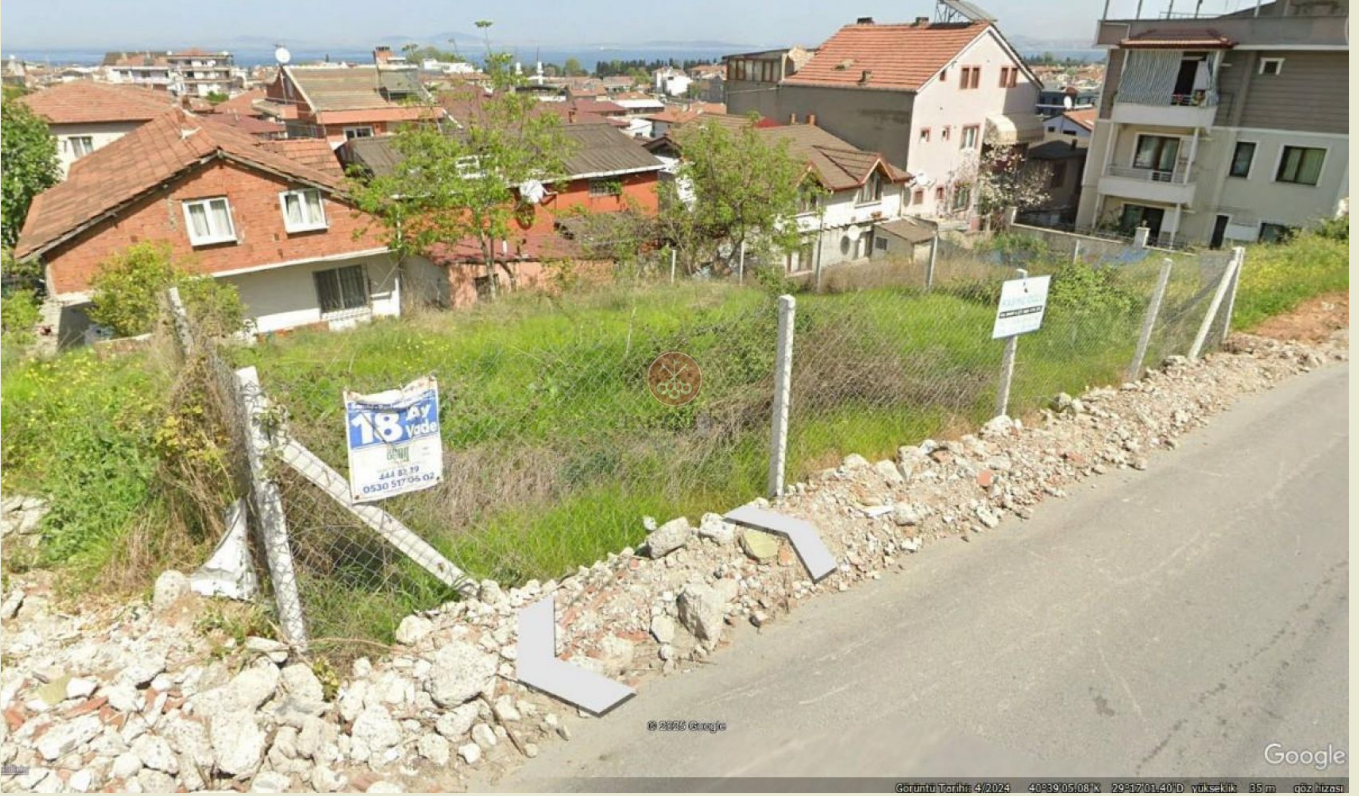

PARTNERS

GAYRİMENKUL A.Ş.

YALOVA MERKEZ FEVZİÇAKMAK MAH. DENİZ MANZARALI KONUT İMARLI ARSA Ref.No:620607

Satılık - Konut İmarlı Arsa 2,550,000 TL | 202 m2 | Yalova / Merkez

İlan No:f-338706-1459

Taban İnşaat Alanı	: 0
Kaks (Emsal)	: 0,90
Taks	: 0,40
Gabari	: 9,5
Metrekare Birim fiyatı	: 0 TL
Tapu Durumu	: Müstakil Parsel
Tapu Ada	: 1837
Tapu - Parsel	: 25

İlan No:f-338706-1459

Yalova Merkez Fevziçakmak Mahallesi'nde, Deniz manzaralı, Güneşli cephe, Kot farkı avantajına sahip, yatırım veya konut projesi için ideal konumda bir arsa! Arsa Alanı: 202,80 m²;

İmar Durumu: Blok Nizam

TAKS: %40 KAKS: %90 3 Kat Konut İmarlı

Cephe: Güneşli Deniz Manzaralı

Kot Farkı: Mevcut (manzara ve projelendirme avantajı sağlar) Yalova-Bursa

Karayolu'na 200 metre

Yalova İskelesi'ne 1,3 km

Yalova Eğitim ve Araştırma Hastanesi'ne yaklaşık 3 km

Market, ulaşım, eğitim ve sağlık birimlerine yakın mesafesinde

Konum

Deniz Manzaralı, Şehir Manzaralı, Toplu Ulaşıma Yakın, Minibüs Caddesine Yakın

Alt Yapı